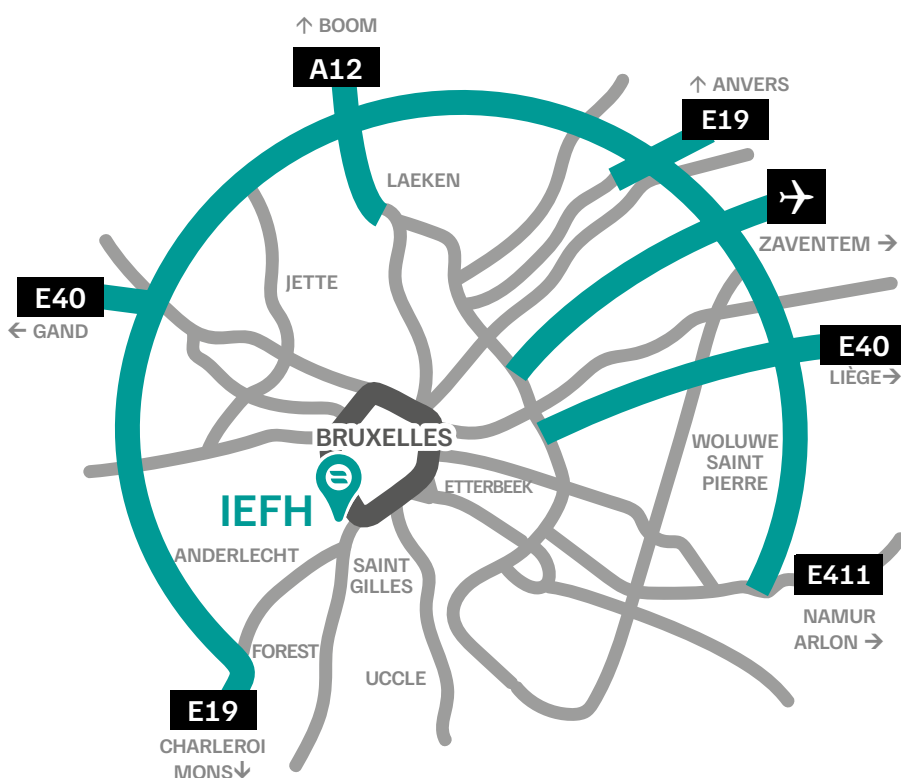

Voiture

Le parking public souterrain Q-Park est situé à côté du bâtiment. Deux accès sont à votre disposition :

- Entrée 1 : à l'intersection entre la rue de l'Instruction et la place Victor Horta, 1060 Saint-Gilles
- Entrée 2 : rue Ernest Blérot 1, 1060 Saint-Gilles

Vous pouvez bénéficier d'un parking gratuit au niveau -6. Vous prenez un ticket en entrant dans le parking, que vous devez valider à l'automate au niveau -4 afin de pouvoir accéder au niveau -6.

Coordonnées

Place Victor Horta 40
1060 Bruxelles
+32 2 233 44 00

egalite.hommesfemmes@iefh.belgique.be
igvm-iefh.belgium.be