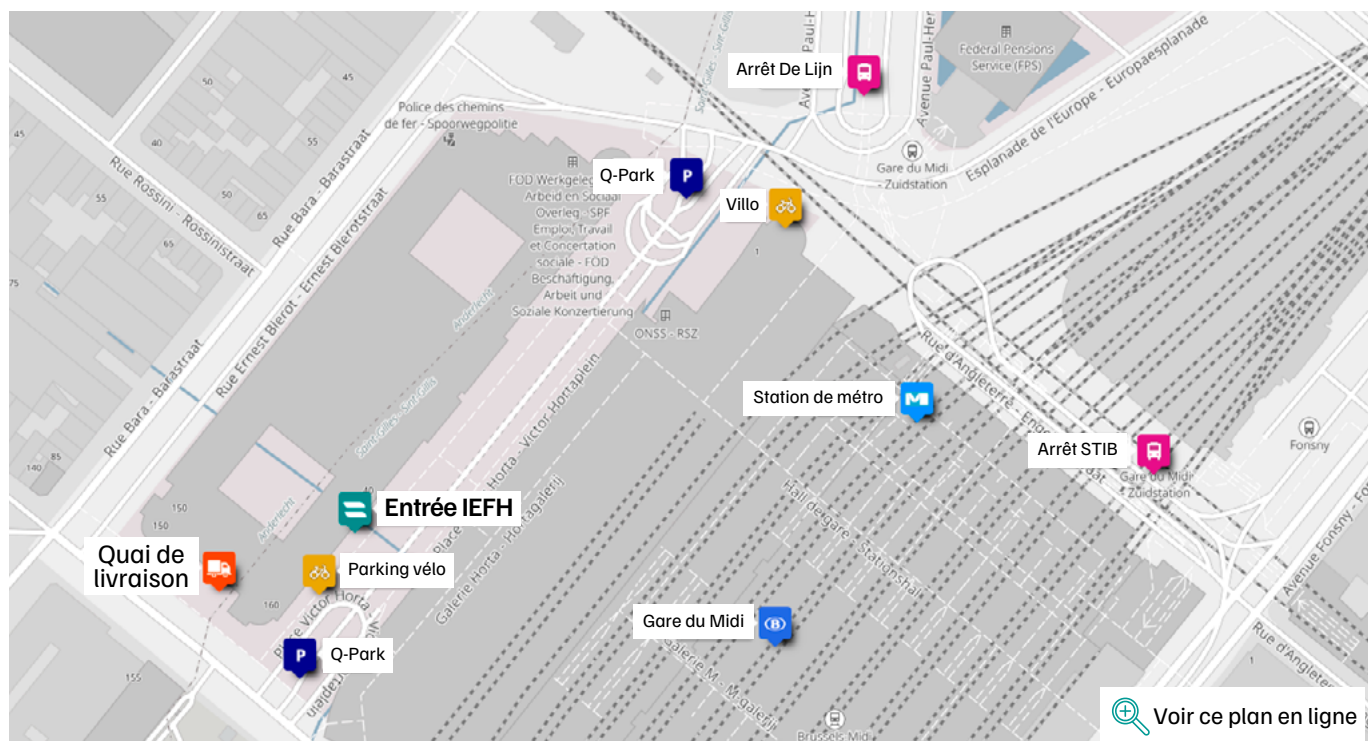

Êtes-vous en situation de handicap ?

Le bâtiment est accessible aux personnes en situation de handicap : entrée de plain-pied, ouverture des portes automatisée, étages desservis par ascenseur et toilettes adaptées sont à votre disposition. Avez-vous besoin d'aménagement spécifique pour vous faciliter l'accès au bâtiment ? Contactez l'Institut au +32 2 233 44 00 pour examiner les possibilités.

Institut pour l'égalité
des femmes et des hommes