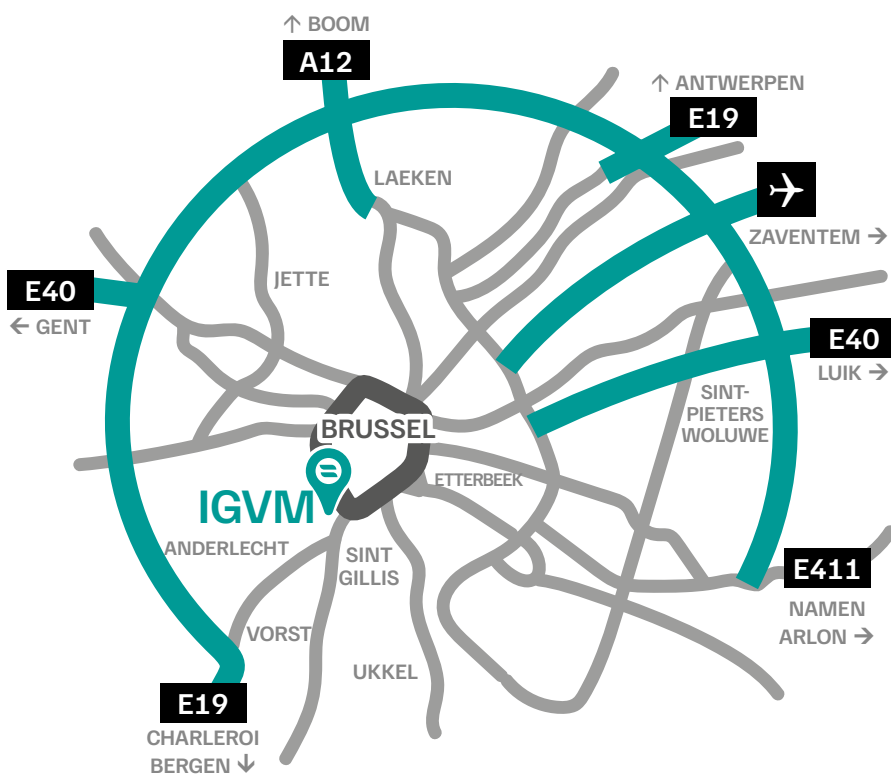

Wagen

Naast het gebouw bevindt zich een ondergrondse openbare parking 'Zuidstation Q-Park'.

Je kan deze parking via twee ingangen bereiken:

- aan de kruising van de Onderwijsstraat en het Victor Hortaplein, 1060 Sint-Gillis
- Ernest Blérotstraat 1, 1060 Sint-Gillis

Je kan gratis parkeren op verdieping -6. Je neemt hiervoor een ticket dat je op verdieping -4 moet laten valideren aan een automaat, waarna je kunt doorrijden tot verdieping -6.

Contactgegevens

Victor Hortaplein 40, 1060 Brussel
+32 2 233 44 00

gelijkheid.manvrouw@igvm.belgie.be
igvm-iefh.belgium.be