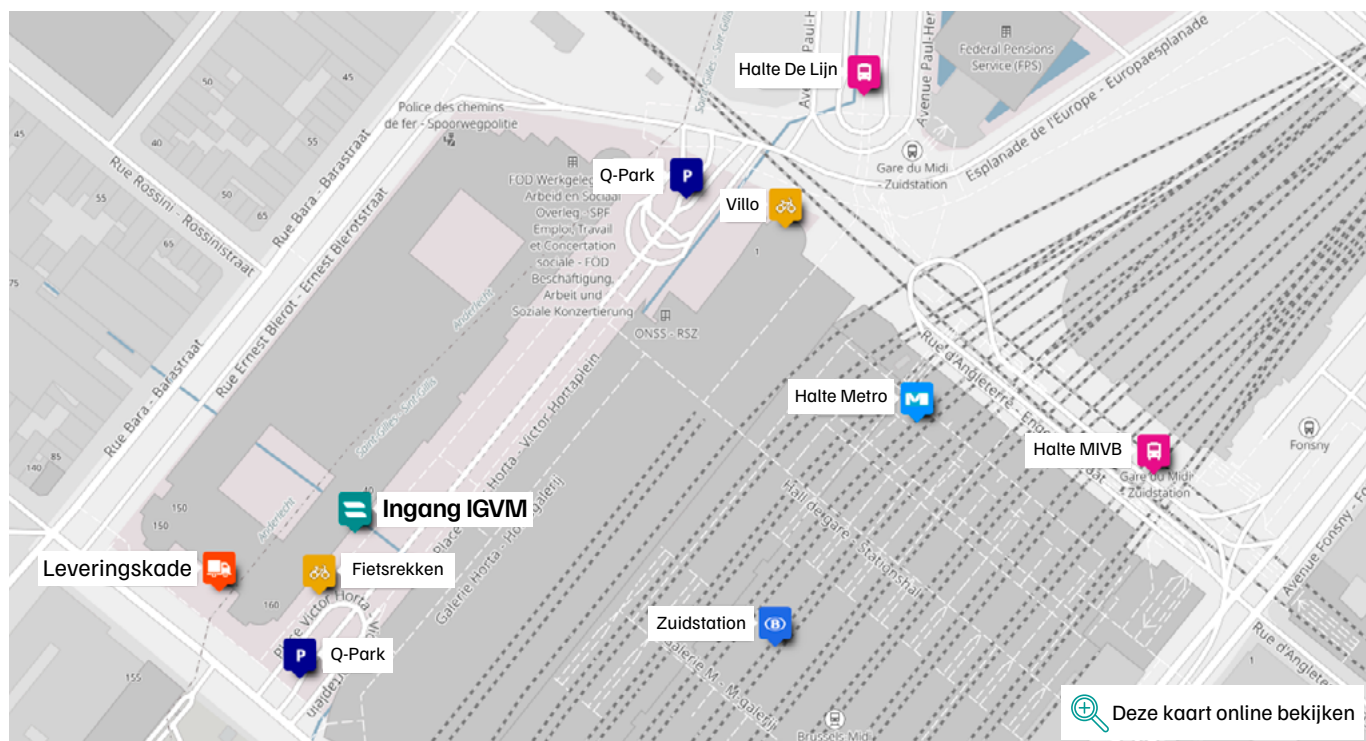

Heb je een beperking of handicap?

Het gebouw is toegankelijk voor personen met een handicap. Er is een gelijkvloerse ingang met automatische deuropening, verdiepingen zijn bereikbaar met een lift en er zijn aangepaste toiletten. Nood aan specifieke aanpassingen om je toegang tot het gebouw te vergemakkelijken? Contacteer het Instituut op +32 2 233 44 00.

Instituut voor de gelijkheid van vrouwen en mannen